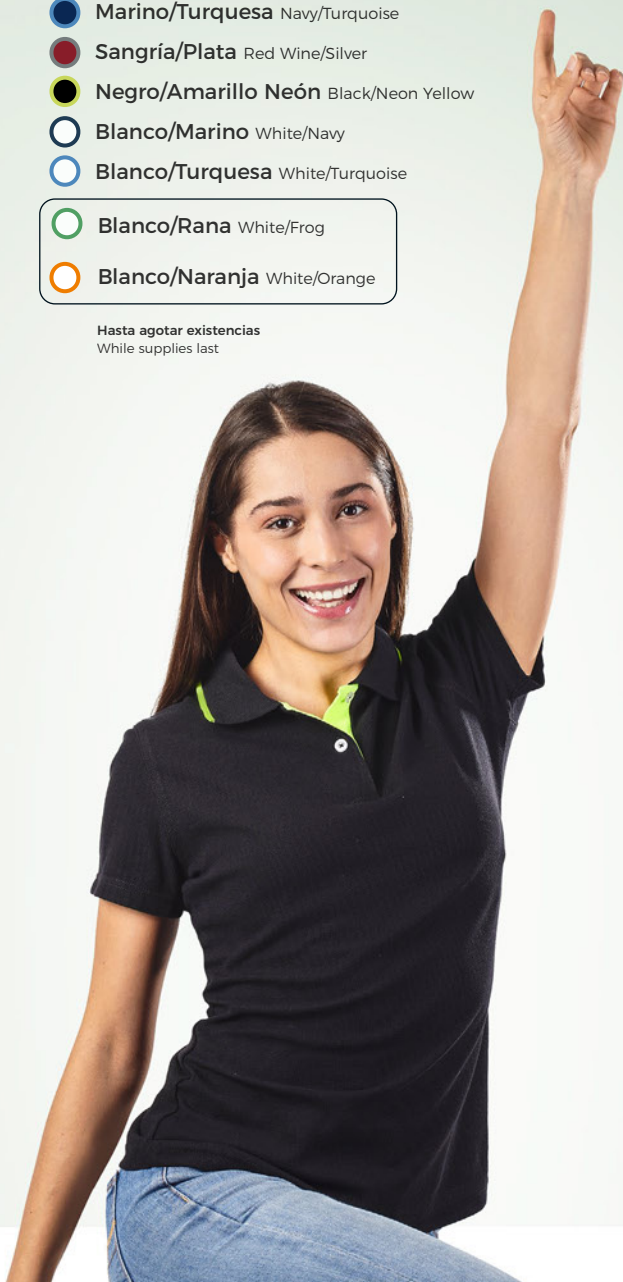

Base/Combinación | Base/Combination

- Negro/Plata Black/Silver
- Marino/Rojo Navy/Red
- Jaspe/Naranja Neón Jasper/Neon Orange
- Marino/Turquesa Navy/Turquoise
- Sangría/Plata Red Wine/Silver
- Negro/Amarillo Neón Black/Neon Yellow
- Blanco/Marino White/Navy
- Blanco/Turquesa White/Turquoise

- Blanco/Rana White/Frog
- Blanco/Naranja White/Orange

Hasta agotar existencias
While supplies last